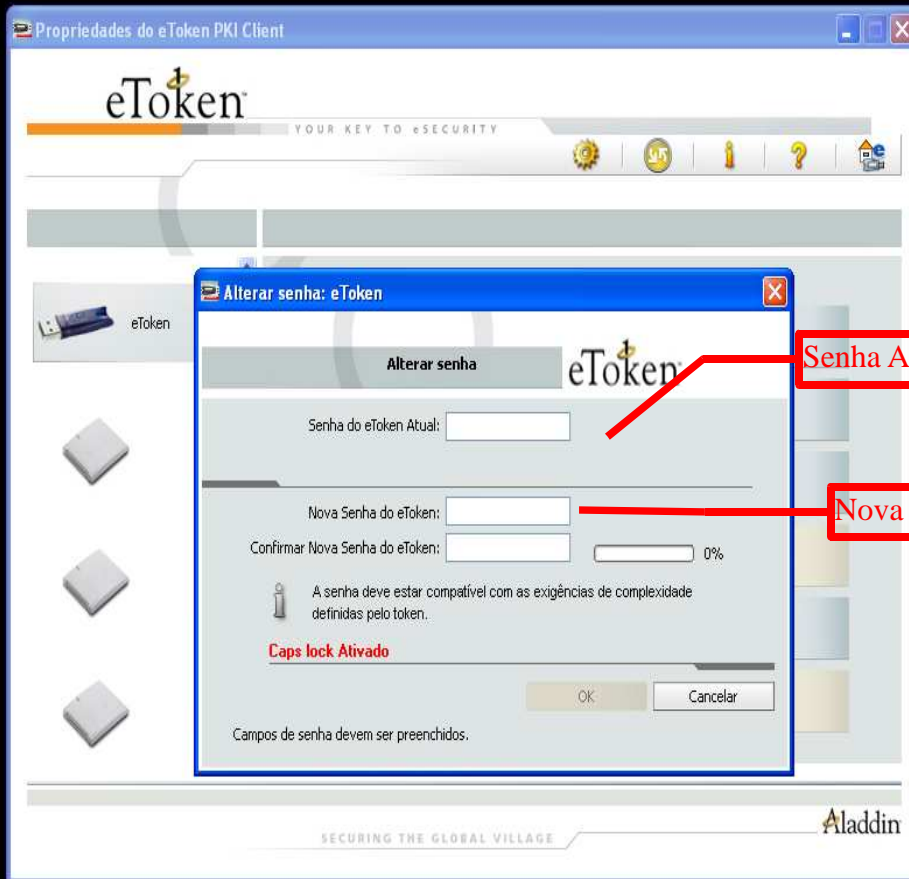

15:22 SOLUTI

eToken

Renomear eToken

Modificar senha do eToken

Desbloquear eToken

Eliminar eToken

Visualizar informações do eToken

Desconectar eToken Virtual

Senha Atual = ARSOLUTI

Nova Senha

Propriedades do eToken PKI Client

eToken

YOUR KEY TO eSECURITY

Alterar senha: eToken

Alterar senha

Senha do eToken Atual: [REDACTED]